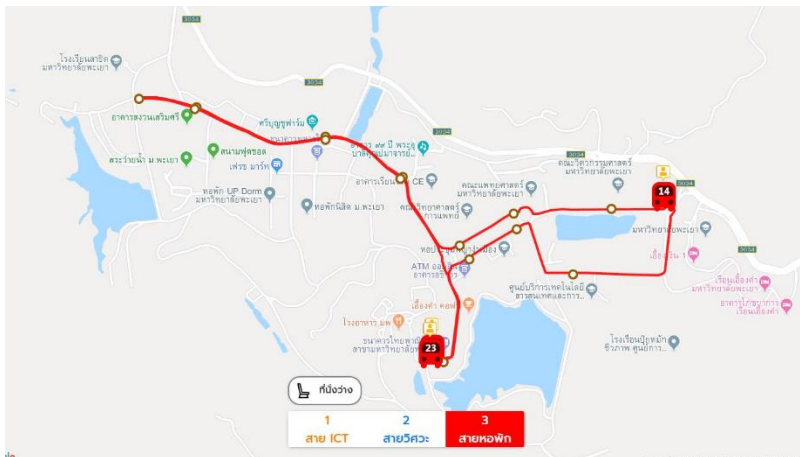

## เส้นทางการเดินรถเมล์ ม.พะเยา ในมหาวิทยาลัยพะเยา

รถเมล์ม.พะเยา มีระบบ GPS ออนไลน์ ให้เช็คครดแล้วหน้า

สามารถโหลดแอปพลิเคชัน ผ่าน App Store หรือ Play Store

App Store : <https://apps.apple.com/th/app/smart-up/id1475407300>

Play Store : <https://play.google.com/store/apps/details...>

หรือสามารถวางแผนการเดินทางง่ายๆเลย แค่คลิกไปที่ <http://bustransit.up.ac.th>

● สีเขียว = ยังกว่างๆ

● สีเหลือง = เกือบเต็ม แต่ขึ้นได้อยู่

● สีแดง = เต็มแล้ว กรุณารอคันถัดไป