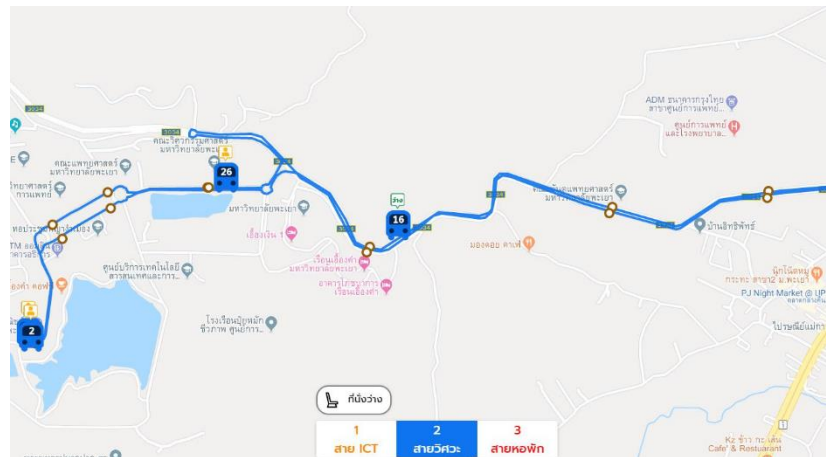

## เส้นทางการเดินรถเมล์ ม.พะเยา ในมหาวิทยาลัยพะเยา

รถเมล์ม.พะเยา มีระบบ GPS ออนไลน์ ให้เช็คครดแล้วหน้า

สามารถโหลดแอปพลิเคชัน ผ่าน App Store หรือ Play Store

App Store : <https://apps.apple.com/th/app/smart-up/id1475407300>

Play Store : <https://play.google.com/store/apps/details...>

หรือสามารถวางแผนการเดินทางง่ายๆเลย แค่คลิกไปที่ <http://bustransit.up.ac.th>

● สีเขียว = ยังกว่างๆ

● สีเหลือง = เกือบเต็ม แต่ขึ้นได้อยู่

● สีแดง = เต็มแล้ว กรุณารอคันถัดไป