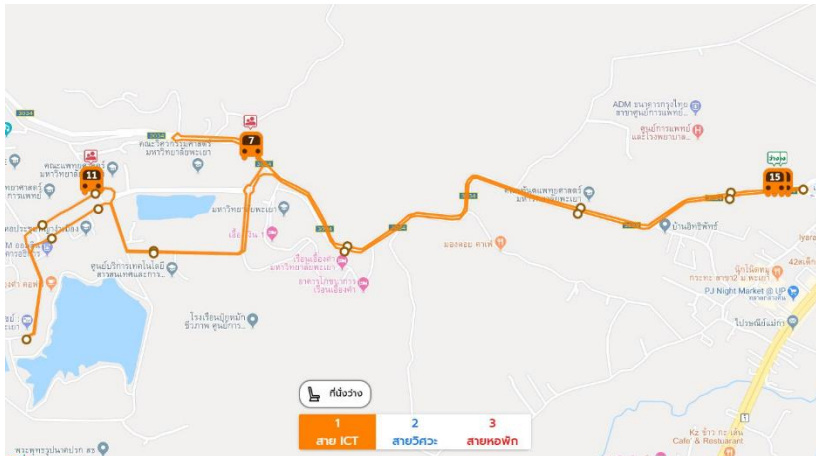

## เส้นทางการเดินรถเมล์ ม.พะเยา ในมหาวิทยาลัยพะเยา

รถเมล์ม.พะเยา มีระบบ GPS ออนไลน์ ให้เช็คครดแล้วหน้า

สามารถโหลดแอปพลิเคชัน ผ่าน App Store หรือ Play Store

App Store : <https://apps.apple.com/th/app/smart-up/id1475407300>

Play Store : <https://play.google.com/store/apps/details...>

หรือสามารถวางแผนการเดินทางง่ายๆเลย แค่คลิกไปที่ <http://bustransit.up.ac.th>

● สีเขียว = ยังกว่างๆ

● สีเหลือง = เกือบเต็ม แต่ขึ้นได้อยู่

● สีแดง = เต็มแล้ว กรุณารอคันถัดไป